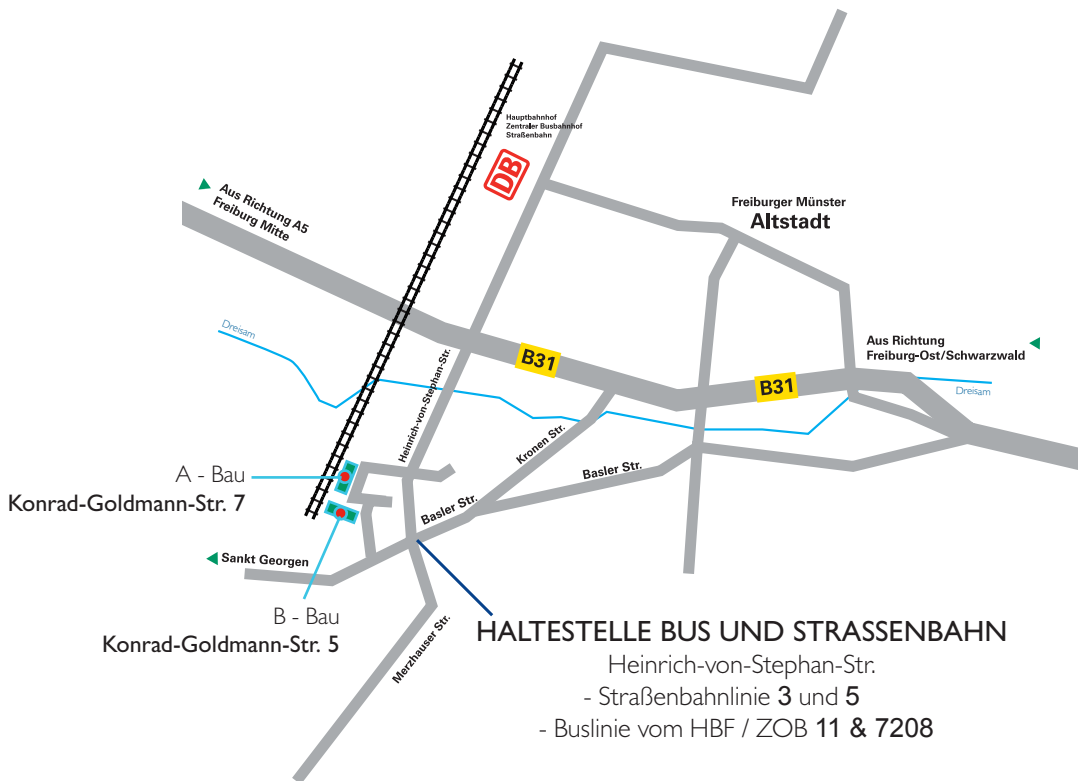

# ANFAHRT STUDIENZENTRUM FREIBURG

## HALTESTELLE BUS UND STRASSENBAHN

Heinrich-von-Stephan-Str.  
- Straßenbahnlinie 3 und 5

- Buslinie vom HBF / ZOB 11 & 7208

Gesundheitsschulen  
Südwest GmbH

Gesundheitsschulen Südwest  
Konrad-Goldmann-Str. 7  
D 79100 Freiburg